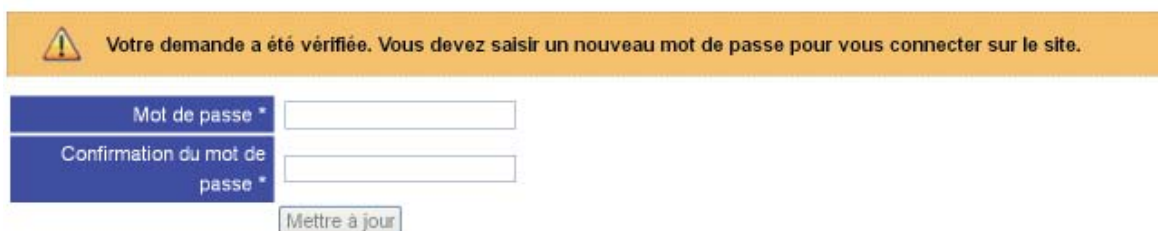

- A la première connexion, il faut changer le mot de passe :