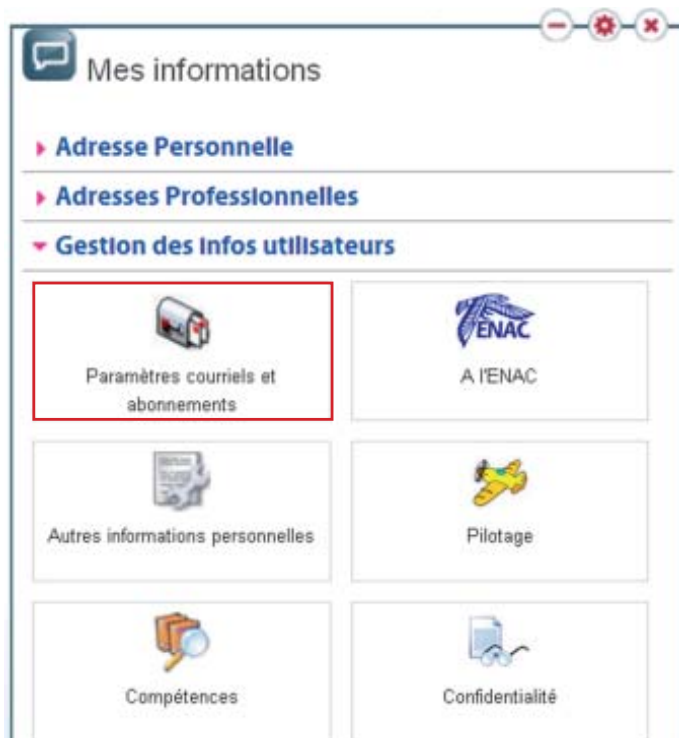

L'adresse devra rester active pendant toute la scolarité.

Si l'élève ne s'est jamais connecté, le mot de passe est une suite de chiffres donné par AVIC le jour de la rentrée.

Si l'élève s'est déjà connecté, l'élève connaît son mot de passe ou bien peut en redemander un en se servant du service «Mot de passe oublié» (voir paragraphe suivant, bloc Connexion).

3. Se connecter à son espace personnel

Connexion au site d'ENAC Alumni : www.alumni.enac.fr

Le login est la chaîne de caractères se situant avant @alumni.enac.fr c'est-à-dire prénom.nom ou bien **prénom.nom.AAAA** suivant les cas.

- A la première connexion, il faut changer le mot de passe :

- On se retrouve ensuite sur sa page personnelle :

4. Rediriger l'adresse en @alumni.enac.fr

- Cliquez sur «Gestion des infos utilisateurs»

- Sélectionnez «Paramètres courriels et abonnements»